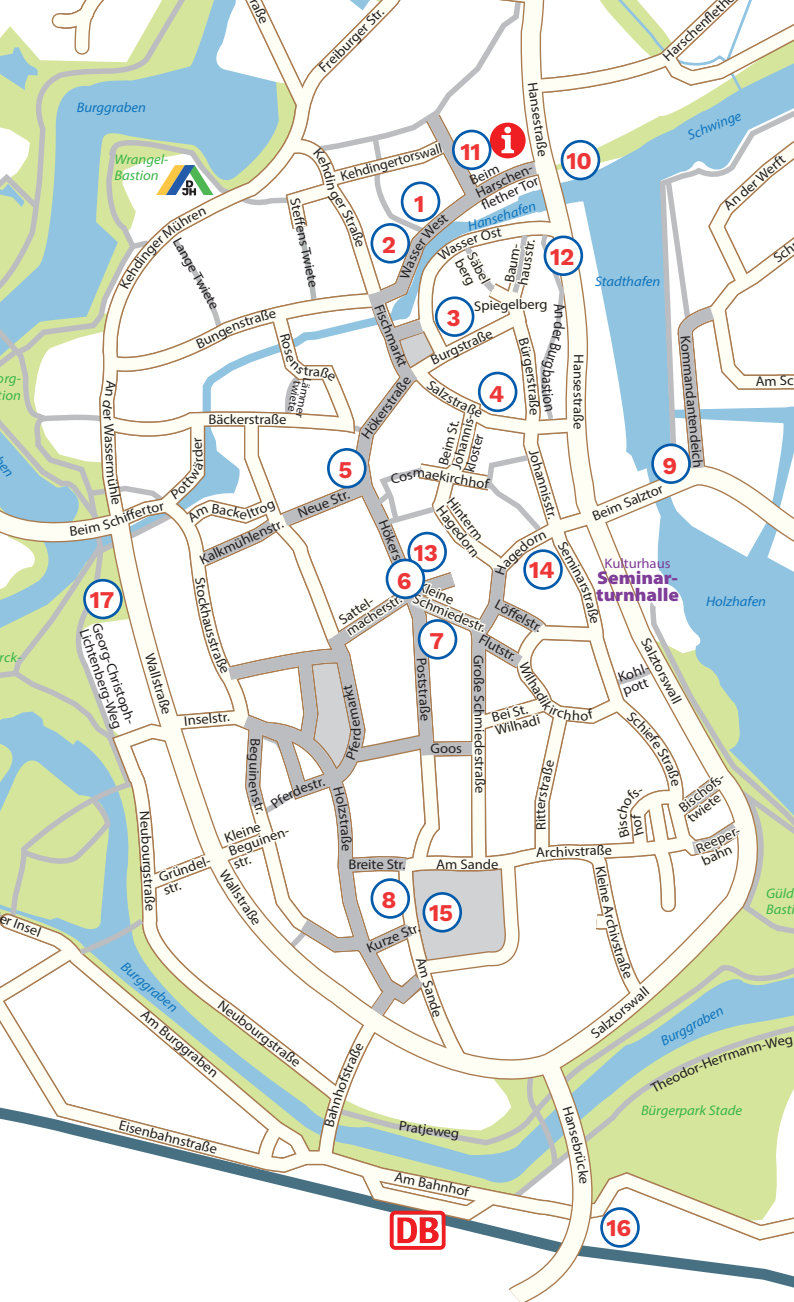

## Nette Toiletten in der Hansestadt Stade

Die netten Toiletten finden Sie in Gastronomiebetrieben der Innenstadt, ganz einfach zu erkennen an den Aufklebern mit dem „oo-Gesicht“.

Die netten Toiletten sind zu den angegebenen Öffnungszeiten der Betriebe kostenlos nutzbar.

## Nette Toilette

Öffentliche Örtchen  
in der Hansestadt Stade

## GASTRONOMIE-BETRIEBE

- 1 CAFÉ IM GOEBENHAUS**  
 Wasser West 21  
 Di – So 9:00 – 18:00 Uhr
- 2 KNEIPE FUERKIEK**  
 Wasser West 15  
 1.5. – 30.9. | So – Fr ab 12:00 Uhr | Sa ab 11:00 Uhr  
 1.10. – 30.4. | So – Fr ab 16:00 Uhr | Sa ab 11:00 Uhr
- 3 THAI TONIC**  
 Fischmarkt 6  
 Mo – Do 10:00 – 0:00 Uhr | Fr – So 9:30 – 0:00 Uhr
- 4 PIPAPO**  
 Salzstraße 23  
 Mo – Do ab 17:00 Uhr | Fr-Sa ab 19:00 Uhr
- 5 GRIECHISCHES RESTAURANT DIONYSOS**  
 Hökerstraße 21  
 täglich 11:30 – 23:30 Uhr
- 6 CAFÉ SALTOKROKAN**  
 Kleine Schmiedestraße 14  
 Mo – Fr 10:00 – 17:00 Uhr | Sa 10:00 – 16:00 Uhr
- 7 KLAPPERINO**  
 Poststraße 34  
 Fr, Sa, Feiertage ab 22:00 Uhr
- 8 STADTSCHÄNKE**  
 Breite Straße 4  
 Mo – Sa 10:00 – 19:00 Uhr
- 9 KLAPPERINA**  
 Kommandantendeich 1  
 Mo – Do 15:00 – 23:00 Uhr | Fr 15:00 – 1:00 Uhr  
 Sa 12:00 – 1:00 Uhr | So 12:00 – 23:00 Uhr
- 10 VELERO**  
 Hansestraße 7  
 Mo, Di, Do, Sa 9:30 – 21:30 Uhr | So 9:30 – 18:00 Uhr

## ÖFFENTLICHE TOILETTEN

- 11 WASSER WEST**  
 1.04. – 30.09. | 7:00 – 22:00 Uhr  
 1.10. – 31.03. | 7:00 – 20:00 Uhr
- 12 HANSESTRASSE**  
 1.04. – 30.09. | 7:00 – 22:00 Uhr  
 1.10. – 31.03. | 7:00 – 20:00 Uhr
- 13 RATHAUS**  
 Mo – Mi 8:30 – 17:00 Uhr  
 Do 8:30 – 18:00  
 Fr 8:30 – 13:30 Uhr
- 14 SEMINARSTRASSE**  
 Mo – Mi 8:30 – 17:00 Uhr  
 Do 8:30 – 18:00 Uhr  
 Fr 8:30 – 13:30 Uhr
- 15 AM SANDE**  
 1.04. – 30.09. | 7:00 – 22:00 Uhr  
 1.10. – 31.03. | 7:00 – 20:00 Uhr
- 16 AM BAHNHOF**  
 ganzjährig durchgehend geöffnet
- 17 ERELENSEL**  
 ganzjährig von 8:00 – 19:00 Uhr geöffnet